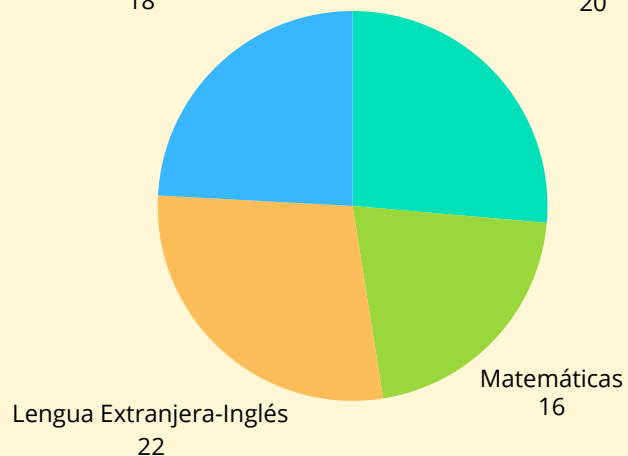

Resultados de las pruebas Evaluación de Diagnóstico y Fin de Etapa de la Comunidad de Madrid

2º ESO
PROMEDIO RESULTADOS

2º ESO

PORCENTAJE ALUMNOS CON SOBRESALIENTE

CCSS/Geografía e Historia: 18
 Lengua Castellana y Literatura: 20

4º ESO
PROMEDIO RESULTADOS

4º ESO

PORCENTAJE ALUMNOS CON SOBRESALIENTE

Lengua Castellana y Literatura: 15
 CCSS/Geografía e Historia: 36