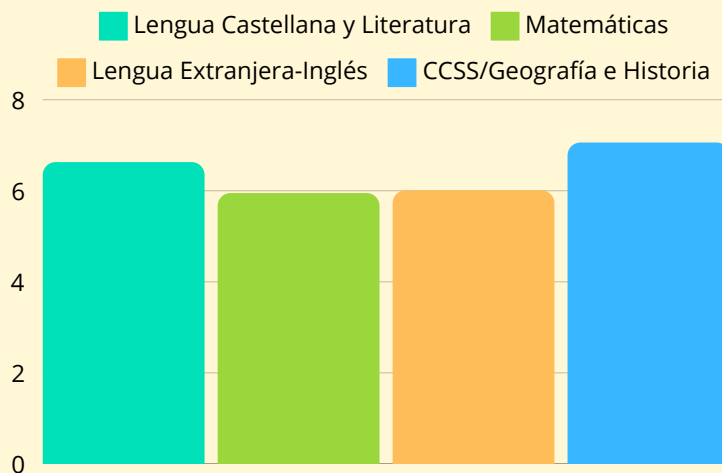

Resultados de las pruebas Evaluación de Diagnóstico y Fin de Etapa de la Comunidad de Madrid

2º ESO
PROMEDIO RESULTADOS

2º ESO

PORCENTAJE ALUMNOS CON SOBRESALIENTE

CCSS/Geografía e Historia: 18
 Lengua Castellana y Literatura: 20

4º ESO
PROMEDIO RESULTADOS

4º ESO

PORCENTAJE ALUMNOS CON SOBRESALIENTE

Lengua Castellana y Literatura: 15
 CCSS/Geografía e Historia: 36