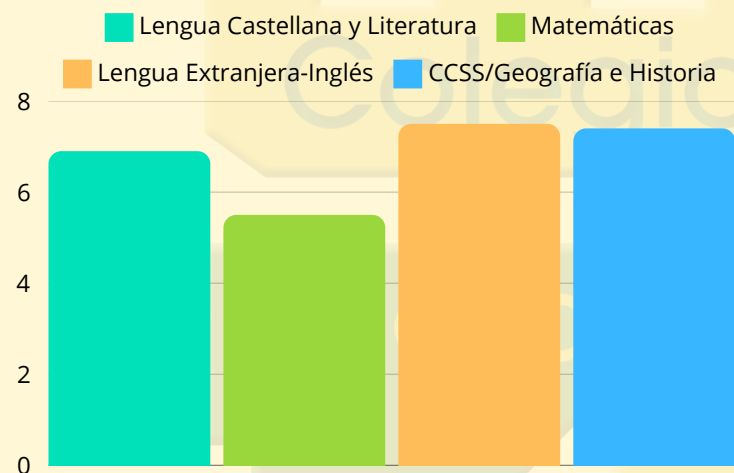

Resultados de las pruebas Evaluación de Diagnóstico y Fin de Etapa de la Comunidad de Madrid

2º ESO
PROMEDIO RESULTADOS

2º ESO

PORCENTAJE ALUMNOS CON SOBRESALIENTE

CCSS/Geografía e Historia: 18
 Lengua Castellana y Literatura: 20

4º ESO
PROMEDIO RESULTADOS

4º ESO

PORCENTAJE ALUMNOS CON SOBRESALIENTE

Lengua Castellana y Literatura: 15
 CCSS/Geografía e Historia: 36