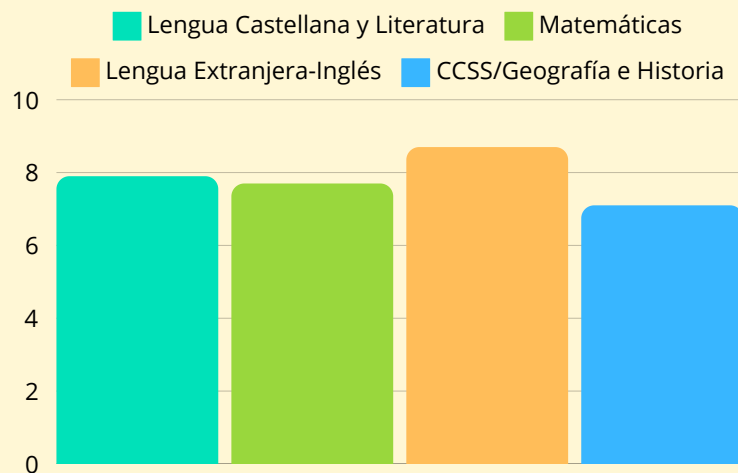

Resultados de las pruebas Evaluación de Diagnóstico y Fin de Etapa de la Comunidad de Madrid

4º PRIMARIA
PROMEDIO RESULTADOS

6º PRIMARIA
PROMEDIO RESULTADOS

4º PRIMARIA
PORCENTAJE ALUMNOS CON SOBRESALIENTE

CCSS/Geografía e Historia 19 Lengua Castellana y Literatura 44

6º PRIMARIA
PORCENTAJE ALUMNOS CON SOBRESALIENTE

CCSS/Geografía e Historia 31 Lengua Castellana y Literatura 39