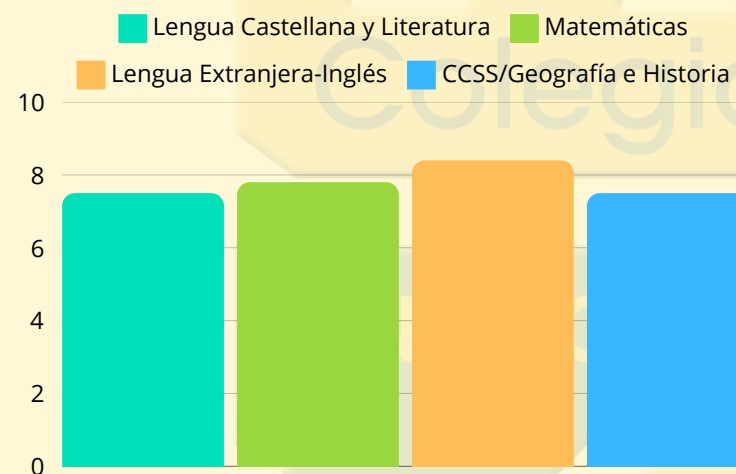

Resultados de las pruebas Evaluación de Diagnóstico y Fin de Etapa de la Comunidad de Madrid

4º PRIMARIA
PROMEDIO RESULTADOS

6º PRIMARIA
PROMEDIO RESULTADOS

4º PRIMARIA
PORCENTAJE ALUMNOS CON SOBRESALIENTE

CCSS/Geografía e Historia 19 Lengua Castellana y Literatura 44

6º PRIMARIA
PORCENTAJE ALUMNOS CON SOBRESALIENTE

CCSS/Geografía e Historia 31 Lengua Castellana y Literatura 39